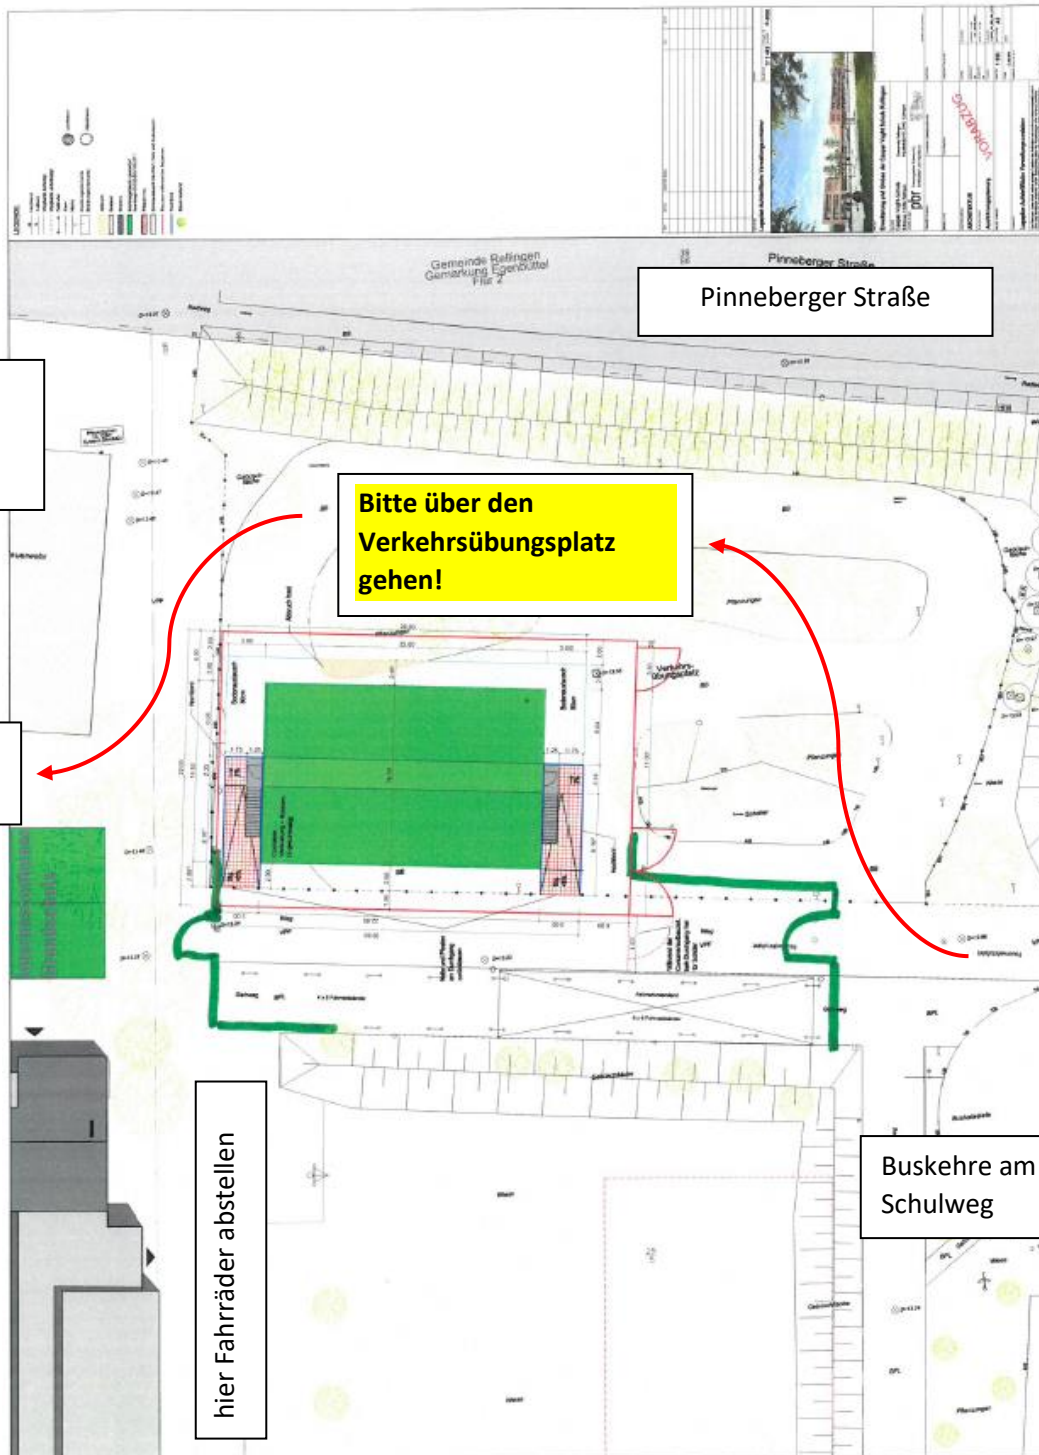

### Veränderter Zugang zur Grundschule am 20. und 21.12.2018

Liebe Eltern,

am Dienstag, den 20.11. und am Mittwoch, den 21.11. kommt es im Zusammenhang mit den Bauarbeiten an unserer Schule zu Einschränkungen im Zugang zur Grundschule. Sie erreichen die Grundschule nur über den Verkehrsübungsplatz. Die Fahrradständer sind für diese Zeit nicht nutzbar.