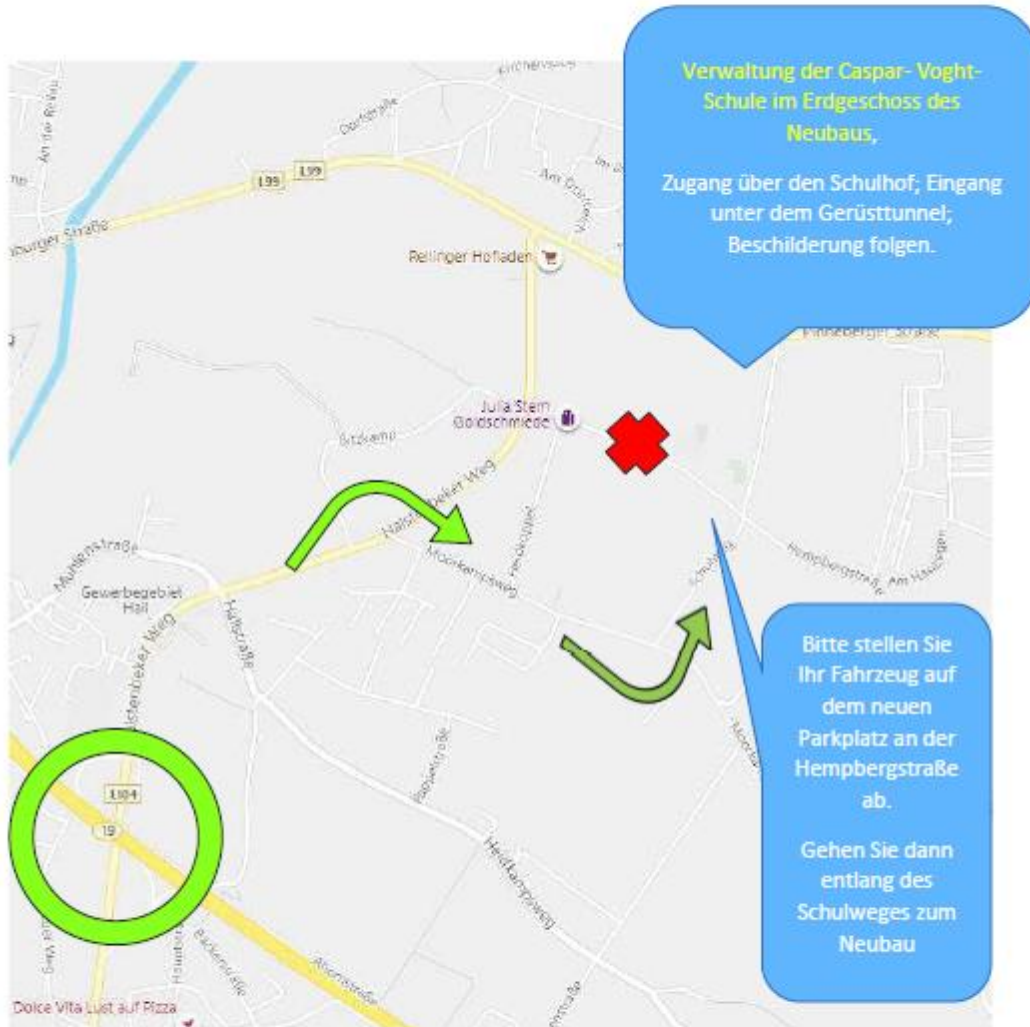

Zufahrt zur Caspar- Voght- Schule ab Januar 2021

(Hempbergstr. zwischen Halstenbeker Weg und Schulweg wegen Bauarbeiten gesperrt)

- **Autobahn 23; Abfahrt Nr.19 Halstenbek/ Rellingen,**
- **Halstenbeker Weg Richtung Norden,**
- **rechte Seite Autohaus Opel/ Toyota,**
- **an der Ampel (Kreuzung Halstenbeker Weg/ Hallstraße) gradeaus,**
- **Umleitungshinweise beachten,**
- **nächste Möglichkeit rechts in den Moorkampsweg,**
- **übernächste Möglichkeit wieder links in den Schulweg,**
- **an der Kreuzung Schulweg/ Hempbergstr. links einbiegen und gleich links auf den Parkplatz fahren.**
- **Das letzte Stück zu Fuß entlang des Schulweges Richtung Pinneberger Straße gehen. Der Neubau der Schule steht parallel zum Schulweg. Zugang über den Schulhof „Süd“ und den Gerüsttunnel**